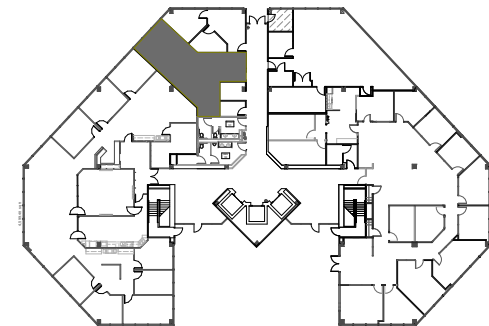

One Katy Plaza

11111 Katy Freeway
Houston, TX 77079

AMB
ARCHITECTS
PH: 713.350.3400
FX: 713.350.3450

Suite 111

850 RSF

Jack A. Russo
713 425 1808
jack.russo@am.jll.com

1400 Post Oak Blvd Suite 1100 | Houston, TX 77056 | +1 713 888 4000 | www.jll.com/houston